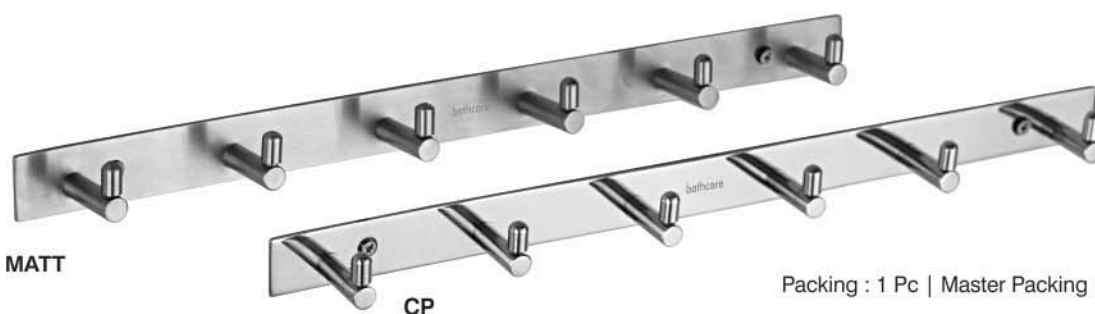

Hook Rails

HRL-1406 Benz
MRP : ₹ 440/-
Packing : 1 Pc | Master Packing : 10 Pcs | Carton Packing : 100 Pcs
Finish : Matt CP