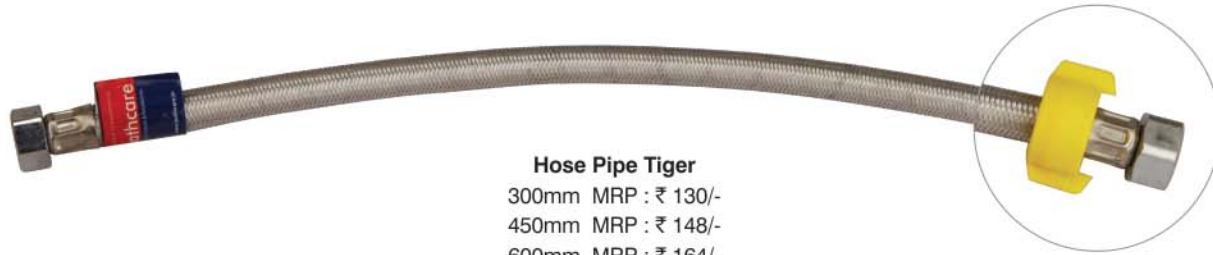

Hose

Hose Pipe Tiger

300mm MRP : ₹ 130/-

450mm MRP : ₹ 148/-

600mm MRP : ₹ 164/-

Packing : 24 Pcs | Carton Packing : 240 Pcs