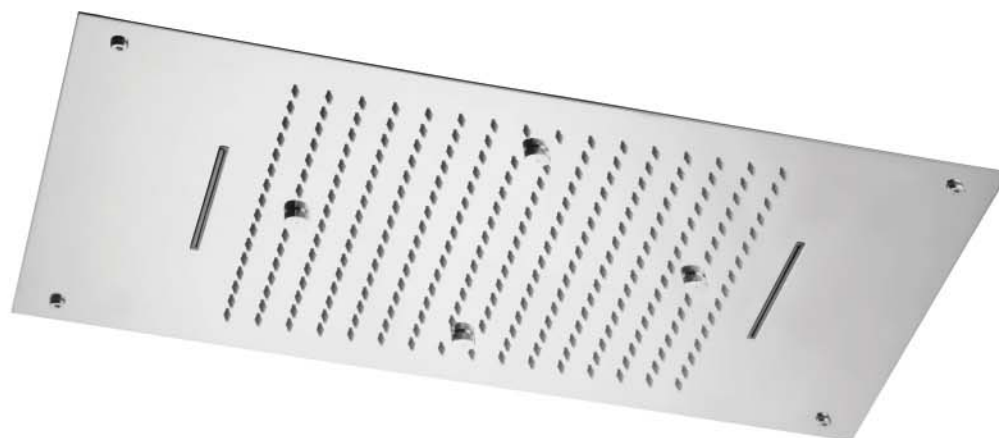

3 Function

Function : Rainfall, Mist, Waterfall

Finish : Chrome

Size : 26" x 18"

MRP : ₹ 37500/-